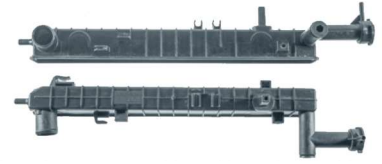

**1033** / Tucson/Sportage Superior C/ Elemento de Oleo

466mm x 46mm

**1034** / Tucson/Sportage Inferior

466mm x 46mm

**1038** / Tucson/Sportage Superior S/ Elemento de Oleo

466mm x 46mm

**1111** / Hb20 Superior Manual