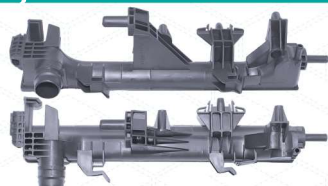

7817 / Dakota/Durango
4.7/5.9 Superior

499mm x 61mm

7885 / Dakota/Durango
Inferior AT 3.9/5.9 97/00

585mm x 60mm

8007 / Neon AT 00 / 03
Inferior

660mm x 48mm

CAIXAS IMPORT. FIAT

7208 / Linea 2 Bocais

420mm x 42mm

7240 / Punto/Linea 1.6/1.8
2008> Superior

420mm x 42mm

7260 / Punto/Linea 1.6/1.8
2008> Inferior

420mm x 42mm

8800 / Ducato 2.3 2018>
Inferior

395mm x 56mm

8801 / Ducato 2.3 2018>
Superior

395mm x 56mm

9009 / Linea Superior

420mm x 47mm

9010 / Linea Inferior
2 Mangueiras

420mm x 46mm

9058 / Intercooler Ducato
Boxer/Jumper Superior

210mm x 82mm

9059 / Intercooler Ducato
Boxer/Jumper Inferior