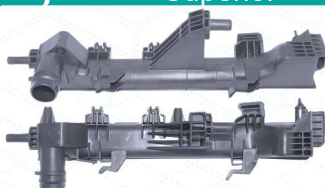

7817 / Dakota/Durango
4.7/5.9 Superior

499mm x 61mm

7885 / Dakota/Durango
Inferior AT 3.9/5.9 97/00

585mm x 60mm

8007 / Neon AT 00 / 03
Inferior

660mm x 48mm

CAIXAS IMPORT. FIAT

7208 / Linea 2 Bocais

420mm x 42mm

7240 / Punto/Linea 1.6/1.8
2008> Superior

420mm x 42mm

7260 / Punto/Linea 1.6/1.8
2008> Inferior

420mm x 42mm

8800 / Ducato 2.3 2018>
Inferior

395mm x 56mm

8801 / Ducato 2.3 2018>
Superior

395mm x 56mm

9009 / Linea Superior

420mm x 47mm

9010 / Linea Inferior
2 Mangueiras

420mm x 46mm

9058 / Intercooler Ducato
Boxer/Jumper Superior

210mm x 82mm

9059 / Intercooler Ducato
Boxer/Jumper Inferior