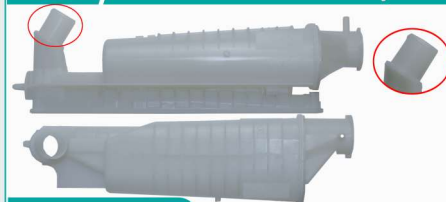

1062 / 307 / C4 Inferior
S/ Retorno

566mm x 47mm

1082 / Reserv. 306 / 405 Gargalo
Curto Engate Rápido

379mm x 42mm

1084 / Reserv. Partner / Berlingo
Gargalo Engate Rápido

379mm x 42mm

1085 / Reserv. Partner / Berlingo
Gargalo Engate Arame

379mm x 42mm

1086 / Reserv. 306 / 405 Gargalo
Curto Bocal Liso P/ Abraçadeira

379mm x 42mm

1087 / Reserv. Partner / Berlingo Gargalo
Bocal Liso P/ Abraçadeira

379mm x 42mm

1088 / 307/C4 Similar
Denso Superior