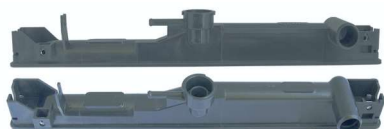

596mm x 51mm

CAIXAS IMPORT. SUZUKI

7193 / Tracker / Vitara 99 Mazda

544mm x 49mm

7757 / Swift 89/94 1.0/1.3 Superior

346mm x 50mm

7758 / Sx4 1.5/1.6 07/09 Superior

736mm x 48mm

7759 / Jimmy 1.3 98/06 Superior

467mm x 48mm

7760 / Jimmy 1.3 98/06 Inferior

467mm x 48mm

7799 / Vitara 01/05 Superior Lado Tampa

620mm x 48mm

**8065 / Vitara Inferior
2 Fixações**

507mm x 49mm