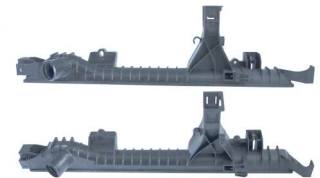

556mm x 48mm

9066 / Touareg/Q7/Cayene Superior 2 Mangueiras

556mm x 48mm

9100 / Polo / Virtus

415mm x 34mm

9101 / Passat / Jetta Superior

415mm x 48mm

CAIXAS IMPORT. VOLVO

7470 / C70 / V70 / S70 XC850 93/00 Lado Motorista

415mm x 57mm

7471 / C70 / V70 / S70 XC850 93/00 Lado Carona

415mm x 57mm

7767 / XC-90 07/14 2.5/3.2 Superior

555mm x 56mm

7768 / XC-90 07/14 2.5/3.2 Inferior