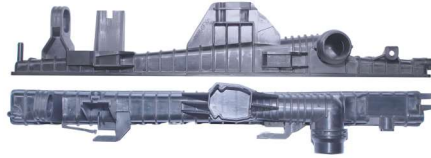

415mm x 49mm

9061 / Intercooler Jetta Tsi Inferior

415mm x 48mm

9062 / Jetta / Passat Superior 10/15

451mm x 34mm

9063 / Jetta / Passat Inferior 10/15

451mm x 34mm

9065 / Touareg / Q7 Cayene Inferior

556mm x 48mm

9066 / Touareg/Q7/Cayene Superior 2 Mangueiras

556mm x 48mm

9100 / Polo / Virtus

415mm x 34mm

9101 / Passat / Jetta Superior

415mm x 48mm

CAIXAS IMPORT. VOLVO