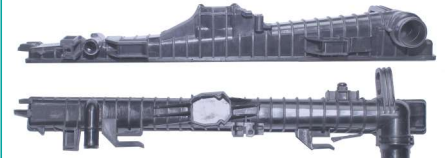

415mm x 49mm

9061 / Intercooler Jetta Tsi Inferior

415mm x 48mm

9062 / Jetta / Passat Superior 10/15

451mm x 34mm

9063 / Jetta / Passat Inferior 10/15

451mm x 34mm

9065 / Touareg / Q7 Cayene Inferior

556mm x 48mm

9066 / Touareg/Q7/Cayene Superior 2 Mangueiras

556mm x 48mm

9100 / Polo / Virtus

415mm x 34mm

9101 / Passat / Jetta Superior

415mm x 48mm

CAIXAS IMPORT. VOLVO