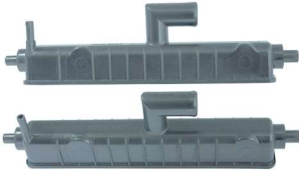

7185 / Tiggo 2.0 16V
10/15 Superior

767mm x 39mm

7290 / Tiggo Inferior

760mm x 39mm

7903 / QQ 1.1 2011>16V
BCL - Ver QQ3 LE

317mm x 50mm

7904 / QQ 1.1 2011>16V
BCL Ver QQ3 LD

317mm x 50mm

7905 / QQ 1.1 2011> LE

317mm x 50mm

7906 / QQ 1.1 2011> LD

317mm x 50mm

7907 / Face 2010> Superior

658mm x 40mm

7908 / Face 2010> Inferior

658mm x 40mm

7909 / Tiggo 2.0 10/15 Superior

766mm x 38mm

7911 / Tiggo 2.0 10/15 Inferior

766mm x 38mm

7912 / Cielo 1.6 2010> Superior

718mm x 47mm

7913 / Cielo 1.6 2010> Inferior

718mm x 47mm