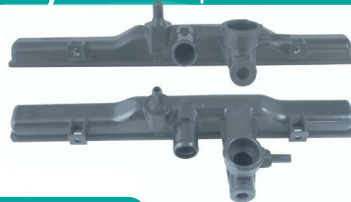

7725 / Sorento 3.5 V6 03/06 Superior

648mm x 49mm

7726 / Sorento 3.5 V6 AT 03/06 Inferior

648mm x 49mm

7727 / Picanto 1.0/1.1 Superior

407mm x 44mm

7728 / Cerato 2.0 Superior

694mm x 36mm

7729 / Cerato 2.0 Inferior

692mm x 47mm

7730 / Sorento 2.5/3.5L Superior

649mm x 49mm

7731 / Sorento 2.5/3.5 Inferior

649mm x 49mm

7815 / Soul 1.3 -09 AT LE

423mm x 45mm