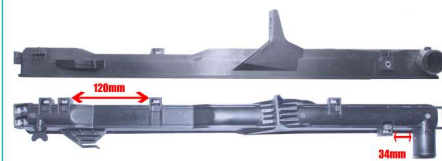

7868 / Sorento 3.8 Lado Motorista