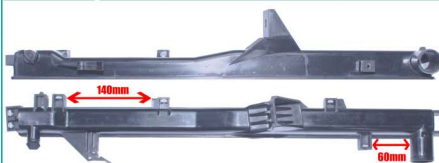

7998 / Sorento 3.8 LD Motorista