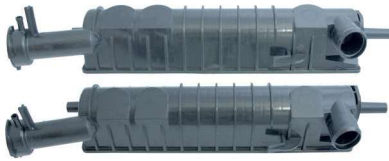

405mm x 48mm

7681 / Transit 00> 2.3/2.4 S/ Bico

405mm x 48mm

7682 / Mondeo 2.0 00> Inferior Engate Rápido

405mm x 48mm

7683 / Mondeo 00/03 2.5/3.0 Bocal Torto

405mm x 48mm

7684 / Mondeo 00/03 2.5/3.0 Bocal Reto

405mm x 48mm

7685 / Mondeo 2.0 00> Superior Bico Engate Rápido

405mm x 48mm

7686 / Taurus 3.0 88/95 Superior

384mm x 47mm

7687

Taurus 3.0
88/95 Tampa

384mm x 76mm

7688

Taurus 96/07
3.0 Superior

383mm x 46mm

7689

Taurus 96/07
3.0 Inferior

383mm x 76mm

7690

Mondeo 93/01
Bocal Torto