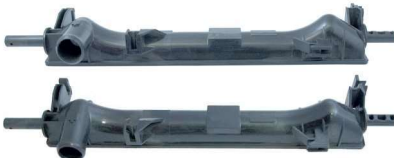

604mm x 77mm

7677 / Explorer 02/05 Superior

610mm x 58mm

7678 / Explorer 02/05 Inferior

610mm x 58mm

7679 / Ranger 2.5 95/05 Tampa

548mm x 77mm

7680 / Transit 00> 2.3/2.4 C/ Bico

405mm x 48mm

7681 / Transit 00> 2.3/2.4 S/ Bico

405mm x 48mm

7682 / Mondeo 2.0 00> Inferior Engate Rápido

405mm x 48mm

7683 / Mondeo 00/03 2.5/3.0 Bocal Torto

405mm x 48mm

7684 / Mondeo 00/03 2.5/3.0 Bocal Reto

405mm x 48mm

7685 / Mondeo 2.0 00> Superior Bico Engate Rápido

405mm x 48mm

7686 / Taurus 3.0 88/95 Superior

384mm x 47mm

7687

Taurus 3.0
88/95 Tampa

384mm x 76mm