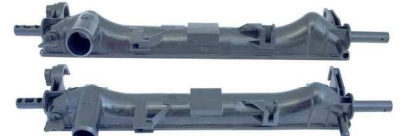

604mm x 77mm

7677 / Explorer 02/05 Superior

610mm x 58mm

7678 / Explorer 02/05 Inferior

610mm x 58mm

7679 / Ranger 2.5 95/05 Tampa

548mm x 77mm

7680 / Transit 00> 2.3/2.4 C/ Bico

405mm x 48mm

7681 / Transit 00> 2.3/2.4 S/ Bico

405mm x 48mm

7682 / Mondeo 2.0 00> Inferior Engate Rápido

405mm x 48mm

7683 / Mondeo 00/03 2.5/3.0 Bocal Torto

405mm x 48mm

7684 / Mondeo 00/03 2.5/3.0 Bocal Reto

405mm x 48mm

7685 / Mondeo 2.0 00> Superior Bico Engate Rápido

405mm x 48mm

7686 / Taurus 3.0 88/95 Superior

384mm x 47mm

7687

Taurus 3.0
88/95 Tampa

384mm x 76mm