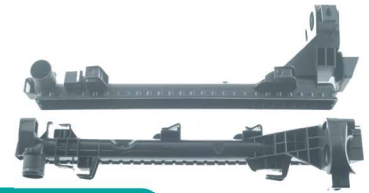

1068 / Master Superior 2013>