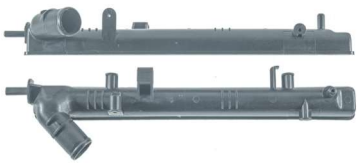

## LINHA LEVE

LINHA LEVE

LINHA LEVE

LINHA LEVE

**1063 / Duster  
Mangueira na Ponta**

417mm x 42mm

**1064 / Duster  
Mangueira no Meio**

417mm x 42mm

**1065 / Scénic Superior  
Elemento Fechado**

415mm x 42mm

**1066 / Scénic Superior  
Elemento Aberto**

415mm x 42mm

**1071 / Megane/Logan/Clio  
Sandero Inferior C/ Tubete**

415mm x 42mm

**1072 / Clio Agulha Inferior  
S/ Tubete**

378mm x 42mm

**1073 / Duster/Sandero/Logan  
Mangueira na Ponta**

410mm x 30mm

1097 / Logan/Sandero 1.0 2014

417 mm x 28 mm

1195 / Clio Agulha Superior

380mm x 42mm

1196 / Clio Agulha Inferior

380mm x 42mm

7800 / Vitara Superior Mangueira LD

544mm x 47mm