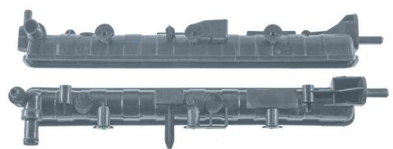

1097 / Logan/Sandero 1.0 2014

417 mm x 28 mm

1195 / Clio Agulha Superior

380mm x 42mm

1196 / Clio Agulha Inferior

380mm x 42mm

7800 / Vitara Superior Mangueira LD

544mm x 47mm

7801 / Vitara / Tracker Inferior C/ Elemento

544mm x 47mm

7802 / Vitara / Tracker Superior Mangueira LE

544mm x 47mm

7955 / Vitara Inferior S/ Elemento

544mm x 47mm