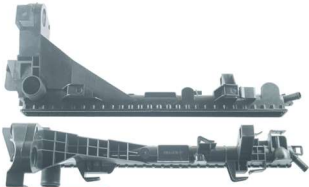

415mm x 42mm

**1067 / Scénic Inferior**

415mm x 42mm

**1068 / Master Superior 2013>**

492mm x 40mm

**1069 / Master Inferior 2013>  
Lado Retorno**

492mm x 40mm

**1070 / Megane/Logan/Clio  
Sandero Inferior S/ Tubete**

415mm x 42mm

**1071 / Megane/Logan/Clio  
Sandero Inferior C/ Tubete**

415mm x 42mm

**1072 / Clio Agulha Inferior  
S/ Tubete**

378mm x 42mm

**1073 / Duster/Sandero/Logan  
Mangueira na Ponta**

410mm x 30mm