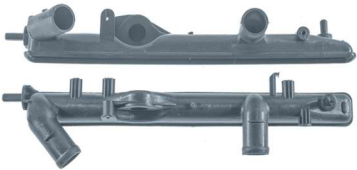

**1063 / Duster  
Mangueira na Ponta**

417mm x 42mm

**1064 / Duster  
Mangueira no Meio**

417mm x 42mm

**1065 / Scénic Superior  
Elemento Fechado**

415mm x 42mm

**1066 / Scénic Superior  
Elemento Aberto**

415mm x 42mm

**1067 / Scénic Inferior**

415mm x 42mm

**1068 / Master Superior 2013>**

492mm x 40mm

**1069 / Master Inferior 2013>  
Lado Retorno**

492mm x 40mm

**1070 / Megane/Logan/Clio  
Sandero Inferior S/ Tubete**

415mm x 42mm

**1071 / Megane/Logan/Clio  
Sandero Inferior C/ Tubete**

415mm x 42mm

**1072 / Clio Agulha Inferior  
S/ Tubete**

378mm x 42mm

**1073 / Duster/Sandero/Logan  
Mangueira na Ponta**

410mm x 30mm