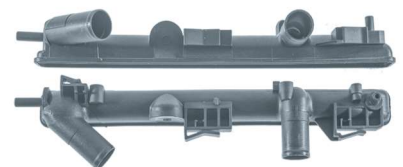

**1078 / Kwid 1.0 12V Superior  
2017/2020**

365mm x 34mm

**1079 / Logan/Sandero 1.0  
2014 Lado Bico**

417 mm x 28 mm

**1080 / Megane Superior**

415mm x 42mm

1081 / Clio 1.6 Argentino

415mm x 42mm

1097 / Logan/Sandero 1.0 2014

417 mm x 28 mm

1195 / Clio Agulha Superior

380mm x 42mm

1196 / Clio Agulha Inferior

380mm x 42mm

7800 / Vitara Superior Mangueira LD

544mm x 47mm