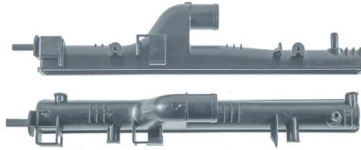

**1063 / Duster  
Mangueira na Ponta**

417mm x 42mm

**1064 / Duster  
Mangueira no Meio**

417mm x 42mm

**1065 / Scénic Superior  
Elemento Fechado**

415mm x 42mm

**1066 / Scénic Superior  
Elemento Aberto**