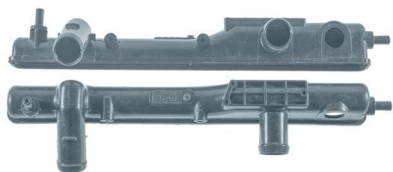

415mm x 42mm

**1071 / Megane/Logan/Clio  
Sandero Inferior C/ Tubete**

415mm x 42mm

**1072 / Clio Agulha Inferior  
S/ Tubete**

378mm x 42mm

**1073 / Duster/Sandero/Logan  
Mangueira na Ponta**

410mm x 30mm

**1078 / Kwid 1.0 12V Superior  
2017/2020**

365mm x 34mm

**1079 / Logan/Sandero 1.0  
2014 Lado Bico**

417 mm x 28 mm

**1080 / Megane Superior**

415mm x 42mm

1081 / Clio 1.6 Argentino

415mm x 42mm

1097 / Logan/Sandero 1.0 2014

417 mm x 28 mm

1195 / Clio Agulha Superior

380mm x 42mm

1196 / Clio Agulha Inferior

380mm x 42mm

7800 / Vitara Superior Mangueira LD

544mm x 47mm