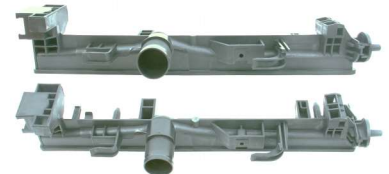

415mm x 42mm

**1071 / Megane/Logan/Clio  
Sandero Inferior C/ Tubete**

415mm x 42mm

**1072 / Clio Agulha Inferior  
S/ Tubete**

378mm x 42mm

**1073 / Duster/Sandero/Logan  
Mangueira na Ponta**

410mm x 30mm

**1074 / Duster/Sandero/Logan  
Mangueira no Meio**

410mm x 30mm

**1075 / Sandero C/ Bico**

401mm x 34mm

**1076 / Sandero S/ Bico**

410mm x 34mm

**1077 / Kwid 1.0 12V Inferior  
2017/2020**

365mm x 34mm

1097 / Logan/Sandero 1.0 2014

417 mm x 28 mm

1195 / Clio Agulha Superior

380mm x 42mm

1196 / Clio Agulha Inferior

380mm x 42mm

7800 / Vitara Superior Mangueira LD

544mm x 47mm