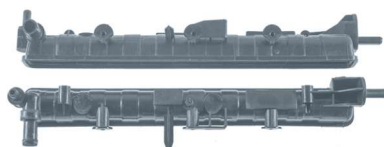

380mm x 42mm

1196 / Clio Agulha Inferior

380mm x 42mm

**CAIXAS SUZUKI**

7800 / Vitara Superior  
Mangueira LD

544mm x 47mm

7801 / Vitara Inferior  
C/ Elemento

544mm x 47mm