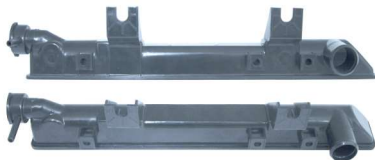

712mm x 53mm

7863 / Empilhadeira Inferior
Bocal Lado Esquerdo

460mm x 50mm

7864 / Empilhadeira Superior
Manual Bocal LE

460mm x 50mm

7865 / Empilhadeira Inferior
Bocal Lado Direito

460mm x 50mm

7870 / Sentra 00/05 1.8
Superior Bocal Meio

713mm x 36mm

7997 / Empilhadeira Superior
Bocal Lado Direito

463mm x 51mm

8072 / Infinity Fx45 Superior
Com Tampa

760mm x 47mm

8074 / March Superior

382mm x 52mm

8075 / Pathfinder / X-Terra
Superior Bocal Direita