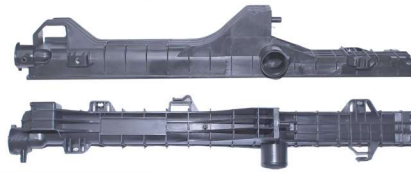

7504

Ram 6CL
03/09 Superior

766mm x 70mm

7505

Ram 6CL
03/09 Inferior

766mm x 70mm

7650

Neon 1.6 / 2.0 L
00/03 Superior