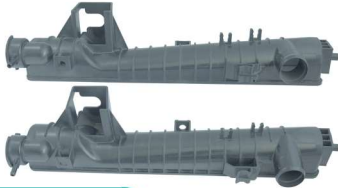

7504

Ram 6CL
03/09 Superior

766mm x 70mm

7505

Ram 6CL
03/09 Inferior

766mm x 70mm

7650

Neon 1.6 / 2.0 L
00/03 Superior

660mm x 48mm

7651

Ram 1500
4.7/5.9L 02/08 Superior

497mm x 77mm

7652

Ram 1500
4.7/5.9L 02/08 Inferior

497mm x 77mm

7653