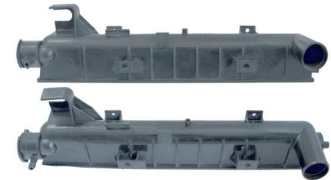

477mm x 32mm

7669

Dodge Ram 98/02
3.9 Superior Tampa

512mm x 60mm

7670

Ram
98/02 3.9 Inferior

512mm x 60mm

7671