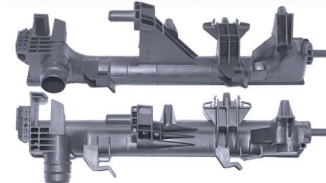

7885 / Dakota/Durango
Inferior AT 3.9/5.9 97/00

585mm x 60mm

8007 / Neon AT 00 / 03
Inferior

660mm x 48mm

CAIXAS IMPORT. FIAT

7240 / Punto/Linea 1.6/1.8
2008> Superior

420mm x 42mm

7260 / Punto/Linea 1.6/1.8
2008> Inferior

420mm x 42mm

8800 / Ducato 2.3 2018>
Inferior

395mm x 56mm

8801 / Ducato 2.3 2018>
Superior

395mm x 56mm

9009 / Linea Superior

420mm x 47mm

9010 / Linea Inferior
2 Mangueiras