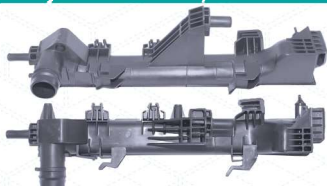

7885 / Dakota/Durango
Inferior AT 3.9/5.9 97/00

585mm x 60mm

8007 / Neon AT 00 / 03
Inferior

660mm x 48mm

CAIXAS IMPORT. FIAT

7240 / Punto/Linea 1.6/1.8
2008> Superior

420mm x 42mm

7260 / Punto/Linea 1.6/1.8
2008> Inferior

420mm x 42mm

8800 / Ducato 2.3 2018>
Inferior

395mm x 56mm

8801 / Ducato 2.3 2018>
Superior

395mm x 56mm

9009 / Linea Superior

420mm x 47mm

9010 / Linea Inferior
2 Mangueiras