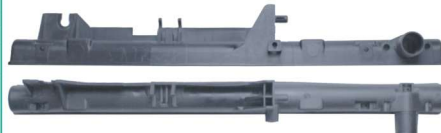

431mm x 46mm

7951 / L200 Triton/Dakar Diesel Auto
2008> Inferior Bocal Reto

660mm x 47mm

7952 / L-200 Triton/ Pajero Dakar
Gasolina Aut 2008> Inf Bocal Torto

660mm x 47mm

7953 / L200 Triton / Dakar Diesel
Manual 2008> Inferior Bocal Reto