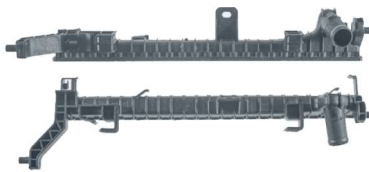

1059 / Livina Superior

612mm x 33mm

1073 / Kicks 1.6 16/19
Mangueira na Ponta

410mm x 30mm

1074 / Kicks 1.6 16/19
Mangueira no Meio

410mm x 30mm

1141 / Frontier 2009> Inferior
S/ Elemento de Óleo

714mm x 52mm

1142 / Frontier 2009> Inferior
C/ Elemento de Óleo

714mm x 52mm

1143 / Frontier 2009> Superior

712mm x 52mm

1148 / March / Versa Superior

430mm x 31mm

1149 / March / Versa Inferior

430mm x 31mm

1161 / Tiida Superior

612mm x 36mm

1162 / Tiida / Livina Inferior
Manual

612mm x 50mm

1173 / Tiida / Livina Inferior
AT

612mm x 50mm

1226 / Frontier Antiga C/ Retorno

698mm x 50mm