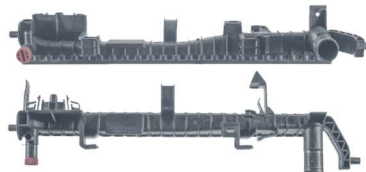

1059 / Livina Superior

612mm x 33mm

1073 / Kicks 1.6 16/19
Mangueira na Ponta

410mm x 30mm

1074 / Kicks 1.6 16/19
Mangueira no Meio

410mm x 30mm

1141 / Frontier 2009> Inferior
S/ Elemento de Óleo

714mm x 52mm

1142 / Frontier 2009> Inferior
C/ Elemento de Óleo

714mm x 52mm

1143 / Frontier 2009> Superior

712mm x 52mm

1148 / March / Versa Superior

430mm x 31mm

1149 / March / Versa Inferior

430mm x 31mm

1161 / Tiida Superior

612mm x 36mm

1162 / Tiida / Livina Inferior
Manual

612mm x 50mm

1173 / Tiida / Livina Inferior
AT

612mm x 50mm

1226 / Frontier Antiga C/ Retorno

698mm x 50mm