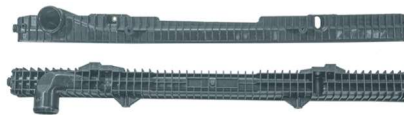

1235 / 124 Série 5 C/ Retorno P

712mm x 59mm

1236 / 124 Série 5 S/ Retorno P

712mm x 59mm

11701 / 124 Série 5 C/ Retorno M

953mm x 59mm

11702 / 124 Série 5 S/ Retorno M

953mm x 59mm

11720 / Série 6 Superior Mangueira na Ponta

1075mm x 59mm

11721 / Série 6 Inferior Mangueira no Meio

1075mm x 59mm

11726 / 124 Série 5 C/ Retorno G

1025mm x 59mm

11727 / 124 Série 5 S/ Retorno G

1025mm x 59mm