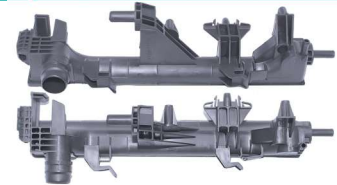

585mm x 59mm

7816 / Dakota/Durango
4.7/5.9 AT Inferior

499mm x 61mm

7817 / Dakota/Durango
4.7/5.9 Superior

499mm x 61mm

7885 / Dakota/Durango
Inferior AT 3.9/5.9 97/00

585mm x 60mm

8007 / Neon AT 00 / 03
Inferior

660mm x 48mm

CAIXAS IMPORT. FIAT

7240 / Punto/Linea 1.6/1.8
2008> Superior

420mm x 42mm

7260 / Punto/Linea 1.6/1.8
2008> Inferior

420mm x 42mm

8800 / Ducato 2.3 2018>
Inferior

395mm x 56mm

8801 / Ducato 2.3 2018>
Superior

395mm x 56mm

9009 / Linea Superior

420mm x 47mm

9010 / Linea Inferior
2 Mangueras

420mm x 46mm

9058 / Intercooler Ducato
Boxer/Jumper Superior

210mm x 82mm

9059 / Intercooler Ducato
Boxer/Jumper Inferior

210mm x 82mm