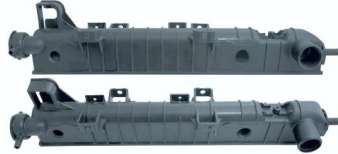

evelyn@supersoldas.com.br

fabiana@supersoldas.com.br

fernanda@supersoldas.com.br

ketlyn@supersoldas.com.br

CAIXAS IMPORT. DODGE

7807 / Dakota/Durango
97/00 3.9/5.2 Superior

585mm x 60mm

7808 / Dakota/Durango
97/00 3.9/5.9 Inferior

585mm x 59mm

7816 / Dakota/Durango
4.7/5.9 AT Inferior

499mm x 61mm

7817 / Dakota/Durango
4.7/5.9 Superior

499mm x 61mm

7885 / Dakota/Durango
Inferior AT 3.9/5.9 97/00

585mm x 60mm

8007 / Neon AT 00 / 03
Inferior

660mm x 48mm

CAIXAS IMPORT. FIAT

7240 / Punto/Linea 1.6/1.8
2008> Superior

420mm x 42mm

7260 / Punto/Linea 1.6/1.8
2008> Inferior

420mm x 42mm

8800 / Ducato 2.3 2018>
Inferior

395mm x 56mm

8801 / Ducato 2.3 2018>
Superior

395mm x 56mm

9009 / Linea Superior

420mm x 47mm

9010 / Linea Inferior
2 Mangueras

420mm x 46mm

9058 / Intercooler Ducato
Boxer/Jumper Superior

210mm x 82mm