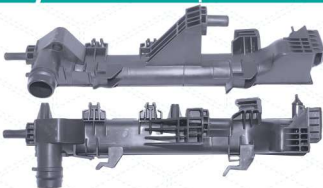

585mm x 59mm

7816 / Dakota/Durango
4.7/5.9 AT Inferior

499mm x 61mm

7817 / Dakota/Durango
4.7/5.9 Superior

499mm x 61mm

7885 / Dakota/Durango
Inferior AT 3.9/5.9 97/00

585mm x 60mm

8007 / Neon AT 00 / 03
Inferior

660mm x 48mm

CAIXAS IMPORT. FIAT

7240 / Punto/Linea 1.6/1.8
2008> Superior

420mm x 42mm

7260 / Punto/Linea 1.6/1.8
2008> Inferior

420mm x 42mm

8800 / Ducato 2.3 2018>
Inferior

395mm x 56mm

8801 / Ducato 2.3 2018>
Superior

395mm x 56mm

9009 / Linea Superior

420mm x 47mm

9010 / Linea Inferior
2 Mangueras

420mm x 46mm

9058 / Intercooler Ducato
Boxer/Jumper Superior

210mm x 82mm

9059 / Intercooler Ducato
Boxer/Jumper Inferior

210mm x 82mm