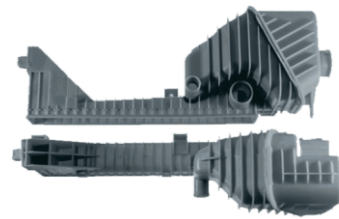

CAIXAS - DIVERSOS

1090 / Sprinter (inferior)

434mm x 60mm

1100 / Sprinter 310 (superior)

434mm x 60mm

1110 / Sprinter 313 / CDI

434mm x 60mm

1129 / Sprinter nova (2013>)
(lado retorno)

415mm x 50mm

1152 / Sprinter nova (2013>)
(lado sangrador)

415mm x 50mm

7800 / Vitara (superior)
(mangueira LD)

544mm x 47mm

7801 / Vitara / Tracker
(inferior) (c/ elemento)

544mm x 47mm

7802 / Vitara / Tracker (superior)
(mangueira LE)

407mm x 44mm