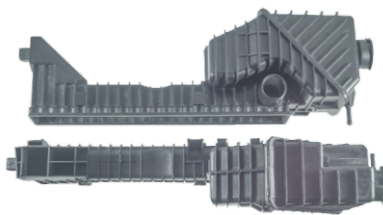

CAIXAS - DIVERSOS

1090 / Sprinter (inferior)

434mm x 60mm

1100 / Sprinter 310 (superior)

434mm x 60mm

1110 / Sprinter 313 / CDI

434mm x 60mm

1129 / Sprinter nova (2013>)
(lado retorno)

415mm x 50mm

1152 / Sprinter nova (2013>)
(lado sangrador)

415mm x 50mm

7800 / Vitara (superior)
(mangueira LD)

544mm x 47mm

7801 / Vitara / Tracker
(inferior) (c/ elemento)

544mm x 47mm

7802 / Vitara / Tracker (superior)
(mangueira LE)

544mm x 47mm

7955 / Vitara (inferior)
(s/ elemento)

544mm x 47mm

40000 / Mercedes Classe A
(lado dreno)

390mm x 42mm

40001 / Mercedes Classe A
(inferior)

390mm x 42mm

7991 / Picanto 06 11 lado Superior
Automático