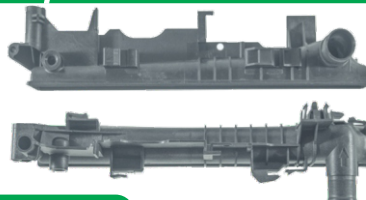

CAIXAS - DIVERSOS

1090 / Sprinter (inferior)

434mm x 60mm

1100 / Sprinter 310 (superior)

434mm x 60mm

1110 / Sprinter 313 / CDI

434mm x 60mm

1129 / Sprinter nova (2013>)
(lado retorno)

415mm x 50mm

1152 / Sprinter nova (2013>)
(lado sangrador)

415mm x 50mm

7800 / Vitara (superior)
(mangueira LD)

544mm x 47mm

7801 / Vitara / Tracker
(inferior) (c/ elemento)

544mm x 47mm

7802 / Vitara / Tracker (superior)
(mangueira LE)

544mm x 47mm

7955 / Vitara (inferior)
(s/ elemento)

544mm x 47mm

40000 / Mercedes Classe A
(lado dreno)

390mm x 42mm

40001 / Mercedes Classe A
(inferior)

390mm x 42mm

7991 / Picanto 06 11 lado Superior
Automático

407mm x 44mm