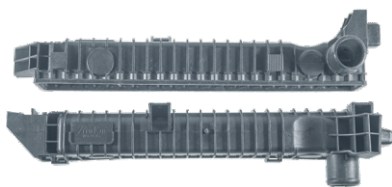

CAIXAS - DIVERSOS

1090 / Sprinter (inferior)

434mm x 60mm

1100 / Sprinter 310 (superior)

434mm x 60mm

1110 / Sprinter 313 / CDI

434mm x 60mm

1129 / Sprinter nova (2013>)
(lado retorno)

415mm x 50mm

1152 / Sprinter nova (2013>)
(lado sangrador)

415mm x 50mm

7800 / Vitara (superior)
(mangueira LD)

544mm x 47mm

7801 / Vitara / Tracker
(inferior) (c/ elemento)

544mm x 47mm

7802 / Vitara / Tracker (superior)
(mangueira LE)

544mm x 47mm

7955 / Vitara (inferior)
(s/ elemento)

544mm x 47mm

40000 / Mercedes Classe A
(lado dreno)

390mm x 42mm

40001 / Mercedes Classe A
(inferior)

390mm x 42mm

7991 / Picanto 06 11 lado Superior
Automático

407mm x 44mm