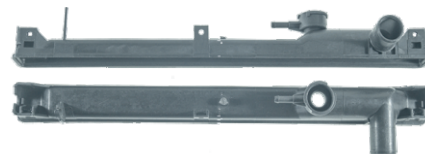

CAIXAS - DIVERSOS

1090 / Sprinter (inferior)

434mm x 60mm

1100 / Sprinter 310 (superior)

434mm x 60mm

1110 / Sprinter 313 / CDI

434mm x 60mm

1129 / Sprinter nova (2013>)
(lado retorno)

415mm x 50mm

1152 / Sprinter nova (2013>)
(lado sangrador)

415mm x 50mm

7800 / Vitara (superior)
(mangueira LD)

544mm x 47mm

7801 / Vitara / Tracker
(inferior) (c/ elemento)

544mm x 47mm

7802 / Vitara / Tracker (superior)
(mangueira LE)

544mm x 47mm

7955 / Vitara (inferior)
(s/ elemento)

544mm x 47mm

40000 / Mercedes Classe A
(lado dreno)

390mm x 42mm

40001 / Mercedes Classe A
(inferior)

390mm x 42mm

7991 / Picanto 06 11 lado Superior
Automático

407mm x 44mm