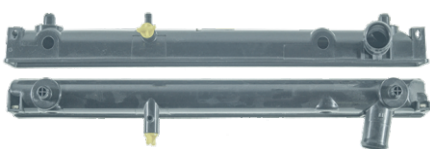

CAIXAS - DIVERSOS

1090 / Sprinter (inferior)

434mm x 60mm

1100 / Sprinter 310 (superior)

434mm x 60mm

1110 / Sprinter 313 / CDI

434mm x 60mm

1129 / Sprinter nova (2013>)
(lado retorno)

415mm x 50mm

1152 / Sprinter nova (2013>)
(lado sangrador)

415mm x 50mm

7800 / Vitara (superior)
(mangueira LD)

544mm x 47mm

7801 / Vitara / Tracker
(inferior) (c/ elemento)

544mm x 47mm

7802 / Vitara / Tracker (superior)
(mangueira LE)

544mm x 47mm

7955 / Vitara (inferior)
(s/ elemento)

544mm x 47mm

40000 / Mercedes Classe A
(lado dreno)

390mm x 42mm

40001 / Mercedes Classe A
(inferior)

390mm x 42mm

7991 / Picanto 06 11 lado Superior
Automático