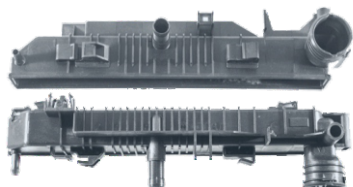

CAIXAS - DIVERSOS

1090 / Sprinter (inferior)

434mm x 60mm

1100 / Sprinter 310 (superior)

434mm x 60mm

1110 / Sprinter 313 / CDI

434mm x 60mm

1129 / Sprinter nova (2013>)
(lado retorno)

415mm x 50mm

1152 / Sprinter nova (2013>)
(lado sangrador)

415mm x 50mm

7800 / Vitara (superior)
(mangueira LD)

544mm x 47mm

7801 / Vitara / Tracker
(inferior) (c/ elemento)

544mm x 47mm

7802 / Vitara / Tracker (superior)
(mangueira LE)