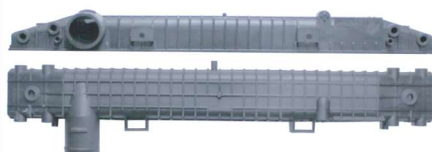

CAIXAS PESADA FORD

1211 / Cargo Eletrônico Superior

644mm x 76mm

1212 / Cargo Eletrônico Inferior

644mm x 76mm

1213 / Cargo Eletrônico Superior (P) C/ Porca

575mm x 77mm

1214 / Cargo Eletrônico Inferior (P) S/ Porca

575mm x 77mm

CAIXAS PESADA KIA

1130 / Grand Besta Superior

555mm x 53mm

1131 / Besta GS Inferior

556mm x 45mm

1132 / Besta GS Superior

556mm x 45mm