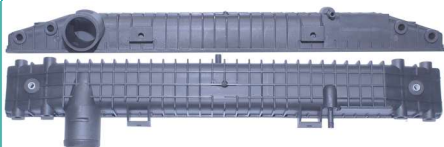

CAIXAS PESADA FORD

1211 / Cargo Eletrônico Superior

644mm x 76mm

1212 / Cargo Eletrônico Inferior

644mm x 76mm

1213 / Cargo Eletrônico Superior (P) C/ Porca

575mm x 77mm

1214 / Cargo Eletrônico Inferior (P) S/ Porca

575mm x 77mm

CAIXAS PESADA KIA

1130 / Grand Besta Superior

555mm x 53mm

1131 / Besta GS Inferior

556mm x 45mm

1132 / Besta GS Superior

556mm x 45mm