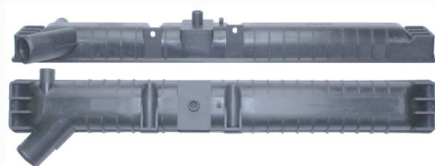

1133 / Bongo 2.5 Diesel 13/19 Inferior

589mm x 61mm

7250 / Bongo Nova Superior

588mm x 62mm

11711 / Bongo Superior

557mm x 69mm

11712 / Bongo Inferior

557mm x 69mm