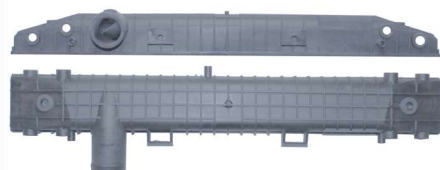

CAIXAS PESADA FORD

1211 / Cargo Eletrônico Superior

644mm x 76mm

1212 / Cargo Eletrônico Inferior

644mm x 76mm

1213 / Cargo Eletrônico Superior (P) C/ Porca

575mm x 77mm

1214 / Cargo Eletrônico Inferior (P) S/ Porca

575mm x 77mm

CAIXAS PESADA KIA

1130 / Grand Besta Superior

555mm x 53mm

1131 / Besta GS Inferior

556mm x 45mm

1132 / Besta GS Superior

556mm x 45mm