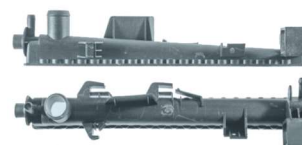

1090 / Sprinter Inferior

434mm x 60mm

1100 / Sprinter 310 Superior

434mm x 60mm

1110 / Sprinter 313 / CDI

434mm x 60mm

1129 / Sprinter nova 2013>
Lado Retorno

415mm x 50mm

1152 / Sprinter nova 2013>
Lado Sangrador

415mm x 50mm

40000 / Mercedes Classe A
Lado Dreno

390mm x 42mm

40001 / Mercedes Classe A
Inferior

390mm x 42mm

CAIXAS LAND ROVER

7852 / Evoque Freelander LE