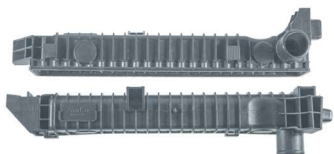

1090 / Sprinter Inferior

434mm x 60mm

1100 / Sprinter 310 Superior

434mm x 60mm

1110 / Sprinter 313 / CDI

434mm x 60mm

1129 / Sprinter nova 2013>
Lado Retorno

415mm x 50mm

1152 / Sprinter nova 2013>
Lado Sangrador

415mm x 50mm

40000 / Mercedes Classe A
Lado Dreno

390mm x 42mm

40001 / Mercedes Classe A
Inferior

390mm x 42mm

CAIXAS LAND ROVER

7852 / Evoque Freelander LE