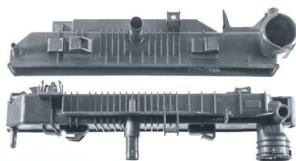

1090 / Sprinter Inferior

434mm x 60mm

1100 / Sprinter 310 Superior

434mm x 60mm

1110 / Sprinter 313 / CDI

434mm x 60mm

1129 / Sprinter nova 2013>
Lado Retorno

415mm x 50mm

1152 / Sprinter nova 2013>
Lado Sangrador

415mm x 50mm

40000 / Mercedes Classe A
Lado Dreno

390mm x 42mm

40001 / Mercedes Classe A
Inferior

390mm x 42mm

CAIXAS LAND ROVER

7852 / Evoque Freelander LE