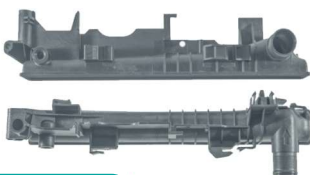

1090 / Sprinter Inferior

434mm x 60mm

1100 / Sprinter 310 Superior

434mm x 60mm

1110 / Sprinter 313 / CDI

434mm x 60mm

1129 / Sprinter nova 2013>
Lado Retorno

415mm x 50mm

1152 / Sprinter nova 2013>
Lado Sangrador

415mm x 50mm

40000 / Mercedes Classe A
Lado Dreno

390mm x 42mm

40001 / Mercedes Classe A
Inferior

390mm x 42mm

CAIXAS LAND ROVER

7852 / Evoque Freelander LE