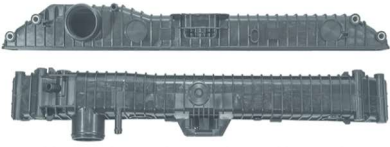

1205 / Axor Superior Similar Behr

701mm x 77mm

1206 / Axor Inferior Similar Behr

701mm x 77mm

1217 / 1620 Eletrônico Superior C/ Bico Reto

647mm x 76mm

1218 / 1620 Eletrônico Superior C/ Bico em Grau

647mm x 76mm

1219 / 1620 Eletrônico Inferior S/ Retorno

647mm x 76mm

1221 / 1620 Eletrônico Inferior C/ Bocal Inclinado

647mm x 76mm

1222 / Axor Inferior Similar Behr Fechada

701mm x 77mm

11703 / 0500 Bico LE Mangueira LD

655mm x 92mm

11704 / 0500 Bico Reto P/ Cima

655mm x 92mm

11705 / 0500 C/ Cebolão Aberto

656mm x 92mm

11706 / 0500 Bico LD Mangueira LE

656mm x 92mm

11709 / Accelo C/ Retorno

497mm x 77mm

11710 / Accelo S/ Retorno

497mm x 77mm

11713 / Axor Inferior Similar Valeo

690mm x 80mm

11714 / Atego Superior Similar Behr Bico

582mm x 60mm

11715 / Atego Inferior Similar Behr Mangueira do Lado