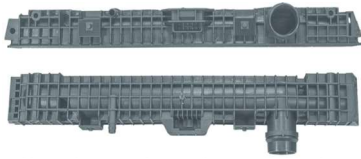

655mm x 92mm

11704 / 0500 Bico Reto P/ Cima

655mm x 92mm

11705 / 0500 C/ Cebolão Aberto

656mm x 92mm

11706 / 0500 Bico LD Mangueira LE

656mm x 92mm

11709 / Accelo C/ Retorno

497mm x 77mm

11710 / Accelo S/ Retorno

497mm x 77mm

11713 / Axor Inferior Similar Valeo

690mm x 80mm

11714 / Atego Superior Similar Behr Bico

582mm x 60mm

11715 / Atego Inferior Similar Behr Mangueira do Lado

582mm x 60mm

11719 / Atego Inferior Similar Behr Mangueira Ponta

582mm x 60mm

11724 / 0500 Mangueira LE S/ Respiro

655mm x 92mm

11725 / Axor Superior C/ Retorno Similar Valeo

690mm x 80mm

11738 / Ategão Similar Valeo Inferior Bocal Duplo

776mm x 75mm

11739 / Ategão Similar Valeo Superior

776mm x 75mm

11741 / Actros Superior

839mm x 70,3mm

11742 / Actros Inferior

839mm x 70,3mm

11758 / 1634 C/ Sangrador