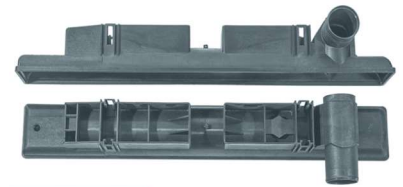

1205 / Axor Superior Similar Behr

701mm x 77mm

1206 / Axor Inferior Similar Behr

701mm x 77mm

1217 / 1620 Eletrônico Superior C/ Bico Reto

647mm x 76mm

1218 / 1620 Eletrônico Superior C/ Bico em Grau

647mm x 76mm

1219 / 1620 Eletrônico Inferior S/ Retorno

647mm x 76mm

1221 / 1620 Eletrônico Inferior C/ Bocal Inclinado

647mm x 76mm

1222 / Axor Inferior Similar Behr Fechada

701mm x 77mm

11703 / 0500 Bico LE Mangueira LD

655mm x 92mm

11704 / 0500 Bico Reto P/ Cima

655mm x 92mm

11705 / 0500 C/ Cebolão Aberto

656mm x 92mm

11706 / 0500 Bico LD Mangueira LE

656mm x 92mm

11709 / Accelo C/ Retorno

497mm x 77mm

11710 / Accelo S/ Retorno

497mm x 77mm

11713 / Axor Inferior Similar Valeo

690mm x 80mm

11714 / Atego Superior Similar Behr Bico

582mm x 60mm

11715 / Atego Inferior Similar Behr Mangueira do Lado