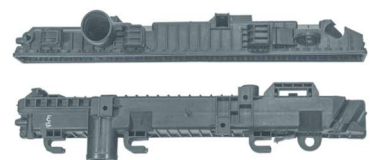

655mm x 92mm

11704 / 0500 Bico Reto P/ Cima

655mm x 92mm

11705 / 0500 C/ Cebolão Aberto

656mm x 92mm

11706 / 0500 Bico LD Mangueira LE

656mm x 92mm

11709 / Accelo C/ Retorno

497mm x 77mm

11710 / Accelo S/ Retorno

497mm x 77mm

11713 / Axor Inferior Similar Valeo

690mm x 80mm

11714 / Atego Superior Similar Behr Bico

582mm x 60mm

11715 / Atego Inferior Similar Behr Mangueira do Lado

582mm x 60mm

11719 / Atego Inferior Similar Behr Mangueira Ponta

582mm x 60mm

11724 / 0500 Mangueira LE S/ Respiro

655mm x 92mm

11725 / Axor Superior C/ Retorno Similar Valeo

690mm x 80mm

11738 / Ategão Similar Valeo Inferior Bocal Duplo