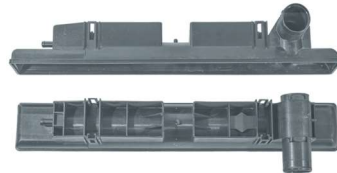

1219 / 1620 Eletrônico Inferior S/ Retorno

647mm x 76mm

1221 / 1620 Eletrônico Inferior C/ Bocal Inclinado

647mm x 76mm

1222 / Axor Inferior Similar Behr Fechada

701mm x 77mm

11703 / 0500 Bico LE Mangueira LD

655mm x 92mm

11704 / 0500 Bico Reto P/ Cima

655mm x 92mm

11705 / 0500 C/ Cebolão Aberto

656mm x 92mm

11706 / 0500 Bico LD Mangueira LE

656mm x 92mm

11709 / Accelo C/ Retorno

497mm x 77mm

11710 / Accelo S/ Retorno

497mm x 77mm

11713 / Axor Inferior Similar Valeo

690mm x 80mm

11714 / Atego Superior Similar Behr Bico

582mm x 60mm

11715 / Atego Inferior Similar Behr Mangueira do Lado

582mm x 60mm

11719 / Atego Inferior Similar Behr Mangueira Ponta

582mm x 60mm

11724 / 0500 Mangueira LE S/ Respiro

655mm x 92mm

11725 / Axor Superior C/ Retorno Similar Valeo

690mm x 80mm

11738 / Ategão Similar Valeo Inferior Bocal Duplo