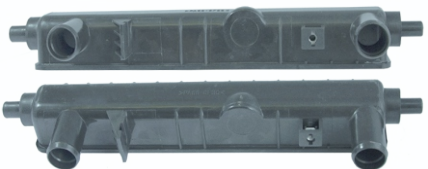

CAIXAS IMPOR. CHERY

7290

Tiggo inferior

760mm x 39mm

7903

QQ 1.1 2011>16V-
BCL - Ver QQ3 L E

317mm x 50mm

7904

QQ 1.1 2011>16V -
BCL Ver QQ3 L D

317mm x 50mm

7905

QQ 1.1 2011> L E

317mm x 50mm

7906

QQ 1.1 2011> L D

317mm x 50mm

Cielo 1.6 2010> inferior

718mm x 47mm

7914

Celer 1.5/16V
2013> L E

370mm x 53mm

7915

Celer 1.5 16V
2013> lado carona

370mm x 53mm