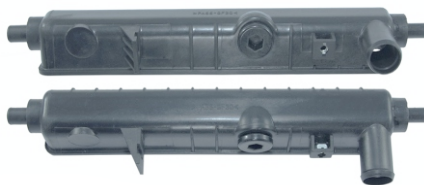

CAIXAS IMPOR. CHERY

7290

Tiggo inferior

760mm x 39mm

7903

QQ 1.1 2011>16V-
BCL - Ver QQ3 L E

317mm x 50mm

7904

QQ 1.1 2011>16V -
BCL Ver QQ3 L D

317mm x 50mm

7905

QQ 1.1 2011> L E

317mm x 50mm

7906

QQ 1.1 2011> L D

317mm x 50mm

Cielo 1.6 2010> inferior

718mm x 47mm

7914

Celer 1.5/16V
2013> L E

370mm x 53mm

7915

Celer 1.5 16V
2013> lado carona

370mm x 53mm