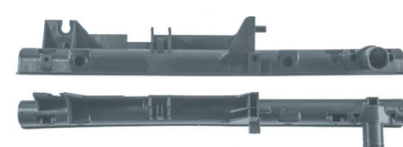

7440 / Outlander 2015> Gasolina  
2.4 / 3.0 Superior

715mm x 35mm

7946 / Outlander/ASX/Lancer  
09/14 2.0/2.4 Inferior

431mm x 44mm

7947 / Outlander / ASX / Lancer  
09/14 superior

431mm x 46mm

7951 / L200 Triton/Dakar Diesel Auto  
2008> Inferior Bocal Reto