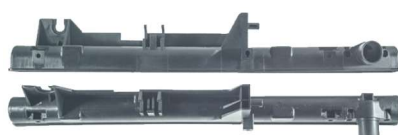

7953 / L200 Triton / Dakar Diesel
Manual 2008> Inferior Bocal Reto