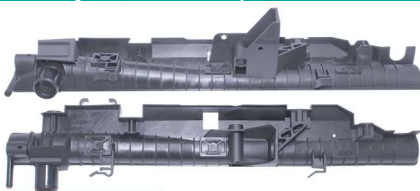

CAIXAS IMPORT. LAND ROVER

7174 / Discovery 4 Superior

690mm x 52mm

7175 / Discovery 4 Inferior

690mm x 52mm

7176 / Discovery 3 04 a 12 Inferior

633mm x 52mm

7177 / Discovery 3 04 a 12 Superior