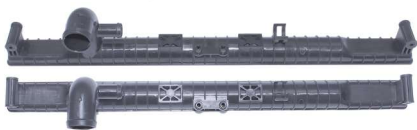

9020 / Camaro 6.2 V8 10/11 Superior

778mm x 64mm

9029 / Camaro 6.2 V8 2012 a 2015 Superior

795mm x 49mm

9069 / Omega Australiano 08>09 Superior

786mm x 55mm

9070 / Omega Australiano 08>09 Inferior

786mm x 55mm

CAIXAS IMPORT. LAND ROVER

7174 / Discovery 4 Superior

690mm x 52mm

7175 / Discovery 4 Inferior

690mm x 52mm

7176 / Discovery 3 04 a 12 Inferior

633mm x 52mm

7177 / Discovery 3 04 a 12 Superior