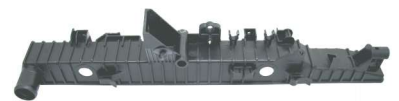

7451 / Discovery 4 05> LD