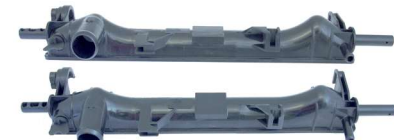

7680 / Transit 00> 2.3/2.4 C/ Bico