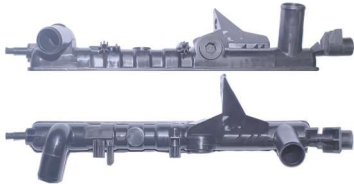

8038 / Master Superior 98/03

406mm x 50mm

8086 / Twingo Inferior Sem Bico

377mm x 43mm

8087 / Twingo Superior Bocal Reto

377mm x 43mm

8306 / Kangoo Moderno

470mm x 43mm