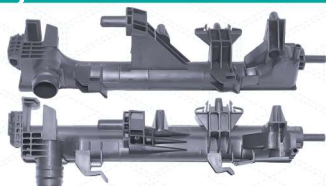

8800 / Ducato 2.3 2018>
Inferior

395mm x 56mm

8801 / Ducato 2.3 2018>
Superior

395mm x 56mm

9009 / Linea Superior

420mm x 47mm

9010 / Linea Inferior
2 Mangueiras

420mm x 46mm