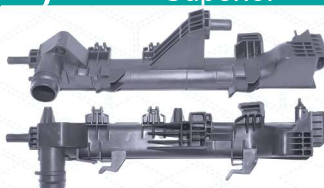

8800 / Ducato 2.3 2018>
Inferior

395mm x 56mm

8801 / Ducato 2.3 2018>
Superior

395mm x 56mm

9009 / Linea Superior

420mm x 47mm

9010 / Linea Inferior
2 Mangueiras

420mm x 46mm