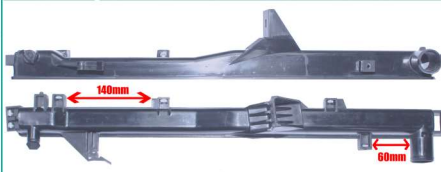

7988 / Soul 1.6 - 09 Lado Carona

424mm x 46mm

7994 / Sorento 3.8 LD Carona

648mm x 48mm

7998 / Sorento 3.8 LD Motorista

647mm x 47mm

8027 / Sportage 2013> Superior

491mm x 47mm