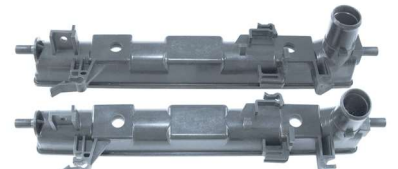

7731 / Sorento 2.5/3.5 Inferior

649mm x 49mm

7815 / Soul 1.3 -09 AT LE

423mm x 45mm

7846 / Picanto 2013 Superior

382mm x 46mm

7847 / Picanto 2013 Inferior

382mm x 46mm