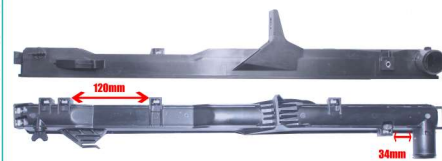

7856 / Picanto 06/11 Inferior Automática

405mm x 44mm

7857 / Sorento 2.5 Superior C/ Tampa AT

648mm x 48mm

7868 / Sorento 3.8 Lado Motorista

647mm x 47mm

7869 / Sorento 3.8 LD

647mm x 47mm