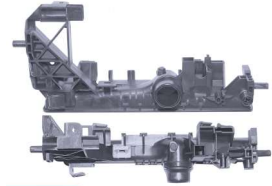

7331

Sonic 2012> AT
Tracker 2013> Lado Motorista

395mm x 33mm

7501

Astra Antigo 95/97
Inferior

407mm x 59mm

7506

Cruze 2016> Turbo
Superior