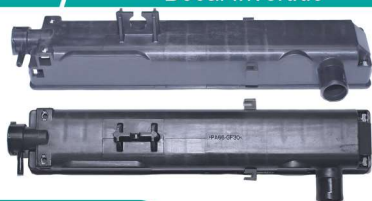

465mm x 68mm

8309

Empilhadeira Superior
Bocal Invertido

445mm x 85mm

9011

Camry 3.0 V6
92/96 Superior