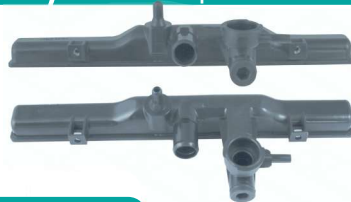

7727 / Picanto 1.0/1.1 Superior