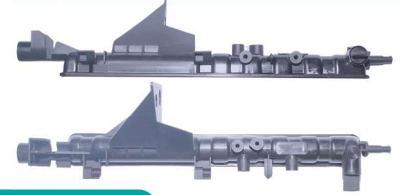

8086 / Twingo Inferior Sem Bico