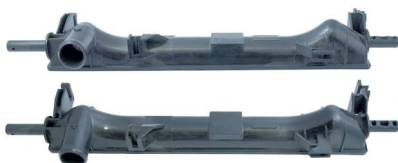

405mm x 48mm

7682 / Mondeo 2.0 00> Inferior Engate Rápido

405mm x 48mm

7683 / Mondeo 00/03 2.5/3.0 Bocal Torto

405mm x 48mm

7684 / Mondeo 00/03 2.5/3.0 Bocal Reto

405mm x 48mm

7685 / Mondeo 2.0 00> Superior Bico Engate Rápido