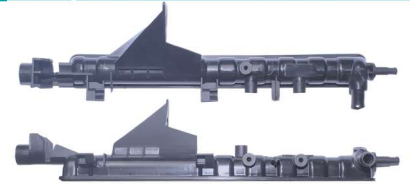

9074 / Twingo 1.0 93 Inferior

411mm x 38mm

9075 / Twingo 1.0 93 Superior

411mm x 38mm

9077 / Twingo Superior Bocal Torto

377mm x 43mm

9078 / Twingo Inferior Bico Reto

377mm x 43mm