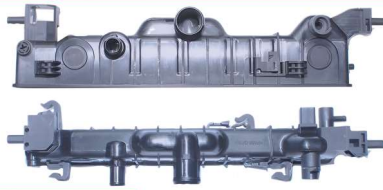

395mm x 42mm

7192

Sonic Inferior
Encaixe