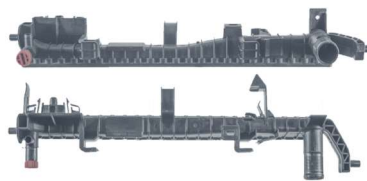

612mm x 33mm

1073 / Kicks 1.6 16/19 Mangueira na Ponta

410mm x 30mm

1074 / Kicks 1.6 16/19 Mangueira no Meio

410mm x 30mm

1141 / Frontier 2009> Inferior S/ Elemento de Oleo

714mm x 52mm

1142 / Frontier 2009> Inferior C/ Elemento de Oleo G

714mm x 52mm

1143 / Frontier 2009> Superior

712mm x 52mm

1148 / March / Versa Superior

430mm x 31mm

1149 / March / Versa Inferior

430mm x 31mm

1161 / Tiida Superior

612mm x 36mm

1162 / Tiida / Livina Inferior Manual

612mm x 50mm

1173 / Tiida / Livina Inferior AT

612mm x 50mm

1226 / Frontier Antiga C/ Retorno

698mm x 50mm

1227 / Frontier Antiga S/ Retorno