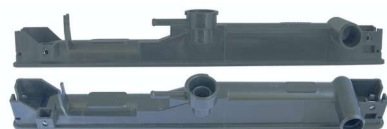

596mm x 51mm

CAIXAS IMPORT. SUZUKI

7193 / Tracker / Vitara 99 Mazda

544mm x 49mm

7757 / Swift 89/94 1.0/1.3 Superior

346mm x 50mm

7758 / Sx4 1.5/1.6 07/09 Superior

736mm x 48mm

7759 / Jimmy 1.3 98/06 Superior

467mm x 48mm

7760 / Jimmy 1.3 98/06 Inferior

467mm x 48mm

7799 / Vitara 01/05 Superior Lado Tampa

620mm x 48mm