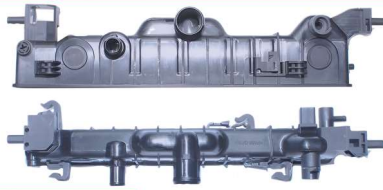

7191

Sonic Superior  
Parafuso

395mm x 42mm

7192

Sonic Inferior  
Encaixe

410mm x 48mm

7330

Sonic 2012> AT  
Tracker 2013> Lado Carona