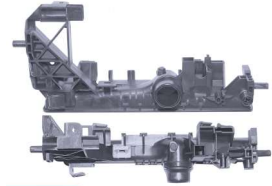

Cruze 2016> Turbo  
Superior

324mm x 45mm

7507

Cruze 2016> Turbo  
Inferior

324mm x 45mm

7714

Omega Australiano  
02/04 Lado Tampa

452mm x 70mm