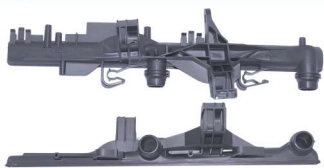

## LINHA PESADA

## CAIXAS IVECO

7430 / Iveco Daily 2013>5C16  
MotorEuroV LD Motorista

627mm x 52mm

7431 / Iveco Daily 2013>5C16  
MotorEuroV LD Carona

627mm x 52mm