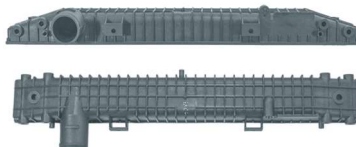

644mm x 76mm

1212 / Cargo Eletrônico Inferior