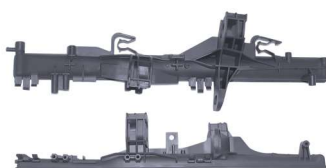

## LINHA PESADA

## CAIXAS IVECO

7430 / Iveco Daily 2013>5C16  
MotorEuroV LD Motorista

627mm x 52mm

7431 / Iveco Daily 2013>5C16  
MotorEuroV LD Carona

627mm x 52mm