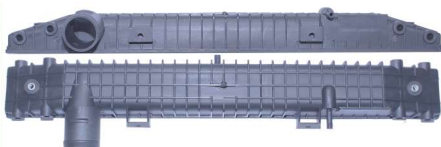

CAIXAS FORD

1211 / Cargo Eletrônico Superior