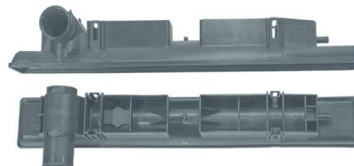

495mm x 76mm

11699 / Accelo S/ Retorno Similar Visconde

495mm x 76mm

11703 / 0500 Bico LE Mangueira LD

655mm x 92mm

11704 / 0500 Bico Reto P/ Cima

655mm x 92mm

11705 / 0500 C/ Cebolão Aberto

656mm x 92mm

11706 / 0500 Bico LD Mangueira LE

656mm x 92mm

11709 / Accelo C/ Retorno

497mm x 77mm

11710 / Accelo S/ Retorno

497mm x 77mm

11713 / Axor Inferior Similar Valeo