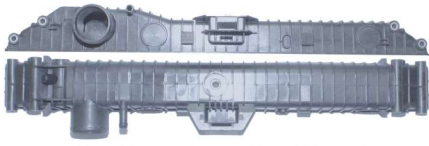

1205 / Axor Superior Similar Behr

701mm x 77mm

1206 / Axor Inferior Similar Behr

701mm x 77mm

1217 / 1620 Eletrônico Superior C/ Bico Reto

647mm x 76mm

1218 / 1620 Eletrônico Superior C/ Bico em Grau

647mm x 76mm

1219 / 1620 Eletrônico Inferior S/ Retorno

647mm x 76mm

1221 / 1620 Eletrônico Inferior C/ Bocal Inclinado

647mm x 76mm

1222 / Axor Inferior Similar Behr Fechada

701mm x 77mm

1317 / 1620 Eletrônico Superior C/ Mang. e Bico Reto

495mm x 76mm

11699 / Accelo S/ Retorno Similar Visconde

495mm x 76mm

11703 / 0500 Bico LE Mangueira LD

655mm x 92mm

11704 / 0500 Bico Reto P/ Cima

655mm x 92mm

11705 / 0500 C/ Cebolão Aberto

656mm x 92mm

11706 / 0500 Bico LD Mangueira LE

656mm x 92mm

11709 / Accelo C/ Retorno

497mm x 77mm

11710 / Accelo S/ Retorno

497mm x 77mm

11713 / Axor Inferior Similar Valeo