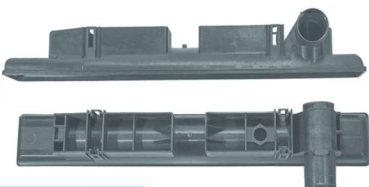

495mm x 76mm

11699 / Accelo S/ Retorno Similar Visconde

495mm x 76mm

11703 / 0500 Bico LE Mangueira LD

655mm x 92mm

11704 / 0500 Bico Reto P/ Cima

655mm x 92mm

11705 / 0500 C/ Cebolão Aberto

656mm x 92mm

11706 / 0500 Bico LD Mangueira LE

656mm x 92mm

11709 / Accelo C/ Retorno

497mm x 77mm

11710 / Accelo S/ Retorno

497mm x 77mm

11713 / Axor Inferior Similar Valeo