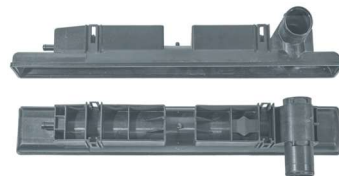

1219 / 1620 Eletrônico Inferior S/ Retorno

647mm x 76mm

1221 / 1620 Eletrônico Inferior C/ Bocal Inclinado

647mm x 76mm

1222 / Axor Inferior Similar Behr Fechada

701mm x 77mm

1317 / 1620 Eletrônico Superior C/ Mang. e Bico Reto

647mm x 76mm

1318 / 1620 Eletrônico Superior C/ Mang. e Bico em Grau

647mm x 76mm

11641 / New Actros / Arocs Inferior 20 / 24

1080mm x 73mm

11642 / New Actros / Arocs Superior 20 / 24

1080mm x 73mm

11698 / Accelo C/ Retorno Similar Visconde

495mm x 76mm

11699 / Accelo S/ Retorno Similar Visconde

495mm x 76mm

11703 / 0500 Bico LE Mangueira LD

655mm x 92mm

11704 / 0500 Bico Reto P/ Cima

655mm x 92mm

11705 / 0500 C/ Cebolão Aberto

656mm x 92mm

11706 / 0500 Bico LD Mangueira LE

656mm x 92mm

11709 / Accelo C/ Retorno

497mm x 77mm

11710 / Accelo S/ Retorno

497mm x 77mm

11713 / Axor Inferior Similar Valeo