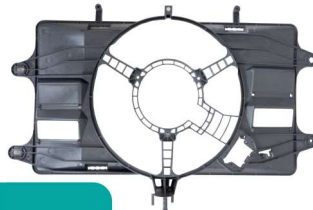

90884 / Jetta / Audi A3 / Tiguan
Passat 2.0T 2007

90886 / Scenic 99 C/ Ar

90887 / C3 Moderno 2001
Manual C/ Ar

90888 / Clio 2000 C/ Ar

90892 / Santa Fé 2006 / 2009
C/ Ar Lado Motorista

90893 / Santa Fé 2006 / 2009
C/ Ar Lado Carona

90896 / Tucson 2.0 2005 Suporte
Baixo 06 C/ Ar

90897 / Santa Fé 2010> C/Ar

90898 / 206 / 207 C/ Ar
Frontal 2000

90901 / L200 Triton

90902 / Hilux Flex 05 / 06

90903 / Hilux Diesel 05 / 16

90906 / Etios 13

90907 / Doblo S/ Ar

90909 / Virtus 19 / Polo 18 1.0 Turbo

90952 / C3 03 Frontal Manual

90953 / Azera 2008 / 2011 S/ Resistência

90960 / Accord 2.4 Lado Carona 2008

90961 / Cherokee Sport C/ Ar

90962 / Civic Lado Carona C/ Ar

90963 / I30 10 C/ Ar