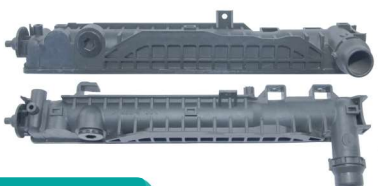

458mm x 48mm

7601 / A4 / A6 3.0 Inferior

458mm x 48mm

7602 / A3 / S3 / Jetta 2.5 03> Superior

415mm x 42mm

7603 / A3 / S3 / Jetta 2.5 03> Inferior

415mm x 42mm

7604 / A4 / A6 AT Superior

412mm x 48mm

7605 / A4 / A6 / Passat 2.8L AT Inferior

412mm x 48mm

7606 / A4 / Passat AT Inferior

412mm x 48mm

7607 / A4 / Passat 00> Superior

420mm x 43mm

7608 / A4 1.8/2.0 00> AT Inferior