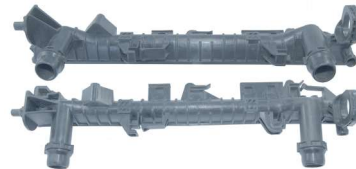

7861 / A4 / A5 / A6 / Q5 09> Superior