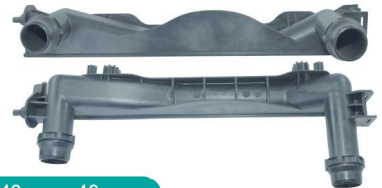

420mm x 47mm

7609 / A4 1.8 / S4 4.2 00> Inferior

420mm x 43mm

7610 / A4 / A6 3.0 01> Superior

448mm x 48mm

7611 / A6 3.0 01>AT Inferior

448mm x 48mm

7612 / A6 / S4 2.0 04> Superior

448mm x 48mm

7613 / A6 / S4 2.0 04> AT Inferior

448mm x 48mm

7614 / A6 / S4 2.0 04> Inferior

448mm x 48mm

7615 / A6 3.0 04 Inferior C/ Bocal

448mm x 48mm

7859 / A6 3.0 04 Inferior Bocal