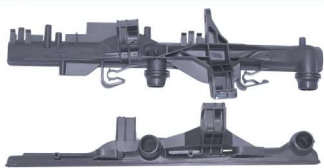

1243 / Eurocargo / Tector Similar Behr C/ Retorno

581mm x 60mm

1244 / Eurocargo / Tector Similar Behr C/ Sangrador

581mm x 60mm

1245 / Iveco Vertis 90v16 Bocal Reto 130v18 2010/2012

455mm x 84mm

1246 / Iveco Vertis 90v16 Bocal em Grau S/ Retorno 130v18 2010/2012

455mm x 84mm

1251 / Iveco Strallis Lado Bocal Engate Rápido

775mm x 74mm

1252 / Iveco Strallis LD Sangrador Bocal Engate Rápido

775mm x 74mm

CAIXAS IVECO

7430 / Iveco Daily 2013>5C16
MotorEuroV LD Motorista

627mm x 52mm

7431 / Iveco Daily 2013>5C16
MotorEuroV LD Carona

627mm x 52mm

CAIXAS FORD

1211 / Cargo Eletrônico Superior

644mm x 76mm

1212 / Cargo Eletrônico Inferior

644mm x 76mm