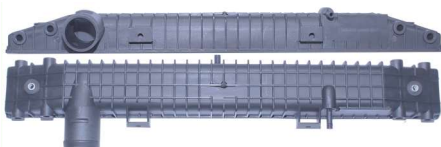

455mm x 84mm

1251 / Iveco Strallis Lado Bocal Engate Rápido

775mm x 74mm

1252 / Iveco Strallis LD Sangrador Bocal Engate Rápido

775mm x 74mm

CAIXAS IVECO

7430 / Iveco Daily 2013>5C16
MotorEuroV LD Motorista

627mm x 52mm

7431 / Iveco Daily 2013>5C16
MotorEuroV LD Carona

627mm x 52mm

CAIXAS FORD

1211 / Cargo Eletrônico Superior

644mm x 76mm

1212 / Cargo Eletrônico Inferior

644mm x 76mm