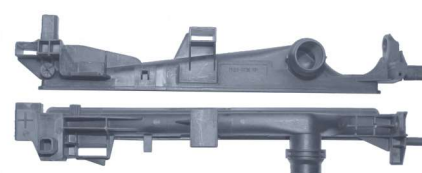

360mm x 42mm

**145** / Toro Inferior 2018 1.8 16V

405mm x 31mm

**146** / Toro Superior Lado Sangrador 2018 1.8 16V

405mm x 28mm

**147** / Renegade Inferior Diesel 2015>2019

420mm x 39mm

**148** / Renegade Superior Diesel 2015>2019

420mm x 39mm

**150** / Tempra Inferior

360mm x 46mm

**151** / Toro Diesel Bocal Longo

421mm x 41mm

**152** / Toro Diesel Bocal Curto

421mm x 41mm

**160** / Tempra Superior