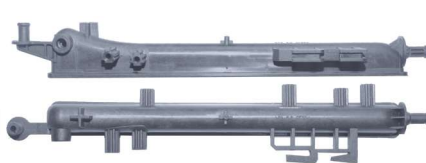

360mm x 46mm

91 / Palio 1.5 Superior Bocal Cebolão Fechado

360mm x 46mm

100 / Palio Fire Inferior Canelado

392mm x 45mm

105 / Palio Fire Canelado Superior C/ Divisor Reto

390mm x 42mm

110 / Palio Fire Canelado Superior C/ Divisor Torto

390mm x 41mm

120 / Palio Fire Inferior Liso

378mm x 42mm

**130** / Palio Fire Superior Liso

378mm x 42mm

**135** / Palio Fire Superior Similar Visconde

390mm x 41mm

**136** / Palio Fire Inferior Similar Visconde

390mm x 41mm

**137** / Palio Fire Superior Similar Denso

377mm x 38mm

**138** / Palio Fire Inferior Similar Denso

377mm x 38mm

**140** / Palio Reservatório

360mm x 42mm

**141** / Palio 1.0 Inferior