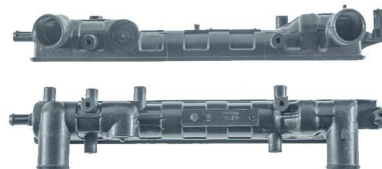

585mm x 59mm

76 / Marea Inferior Largo

585mm x 59mm

77 / Marea Superior Largo Aberto

585mm x 59mm

80 / Palio 1.5 Inferior

360mm x 46mm

90 / Palio 1.5 Superior Bocal

360mm x 46mm

91 / Palio 1.5 Superior Bocal Cebolão Fechado

360mm x 46mm

100 / Palio Fire Inferior Canelado

392mm x 45mm

105 / Palio Fire Canelado Superior C/ Divisor Reto

390mm x 42mm

110 / Palio Fire Canelado Superior C/ Divisor Torto