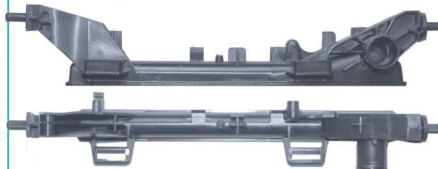

203 / Punto 1.4 Superior
Similar Denso