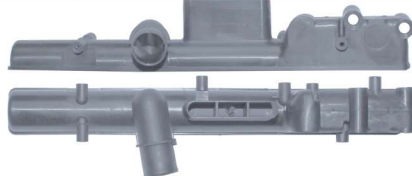

## CAIXAS PESADA SCANIA

11799 / Série 7 Inferior P

750mm x 60mm

11800 / Série 7 M Superior

850mm x 60mm

11808 / Série 7- G Superior  
Mangueira Meio

1030mm x 60mm

11809 / Série 7- G Inferior  
Engate Rápido

## CAIXAS PESADA IVECO

1018 / Daily Nova Superior  
C/ Bico 08/12

458mm x 54mm

1019 / Daily Nova Inferior  
08/12

458mm x 54mm

1020 / Daily Inferior  
Similar Behr 98/07

448mm x 63mm

1021 / Daily Inferior  
Similar Visconde 98/07