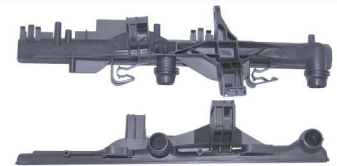

462mm x 52mm

7430 / Daily 5C16 MotorEuroV 13/19 LD Motorista