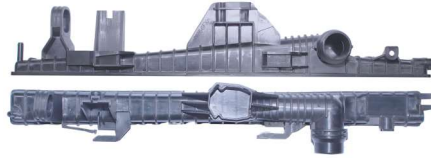

9060 / Intercooler Jetta Tsi Superior

415mm x 49mm

9061 / Intercooler Jetta Tsi Inferior

415mm x 48mm

9062 / Jetta / Passat Superior 10/15

451mm x 34mm

9063 / Jetta / Passat Inferior 10/15

451mm x 34mm

9065 / Touareg / Q7 Cayene Inferior

556mm x 48mm

9066 / Touareg/Q7/Cayene Superior 2 Mangueiras

556mm x 48mm

9100 / Polo / Virtus

415mm x 34mm

9101 / Passat / Jetta Superior

415mm x 48mm