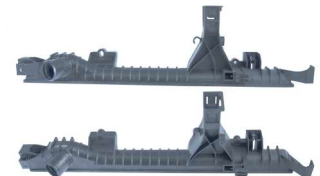

9065 / Touareg / Q7 Cayene Inferior

556mm x 48mm

9066 / Touareg/Q7/Cayene Superior 2 Mangueiras

556mm x 48mm

9100 / Polo / Virtus

415mm x 34mm

9101 / Passat / Jetta Superior

415mm x 48mm

CAIXAS IMPORT. VOLVO

7470 / C70 / V70 / S70 XC850 93/00 Lado Motorista

415mm x 57mm

7471 / C70 / V70 / S70 XC850 93/00 Lado Carona

415mm x 57mm

7767 / XC-90 07/14 2.5/3.2 Superior

555mm x 56mm

7768 / XC-90 07/14 2.5/3.2 Inferior