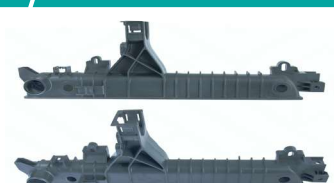

7770 / S60 2.0/2.4/2.5 07/14 S80 2.8/2.9 99/06 Inferior