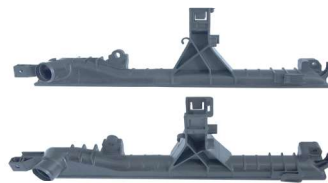

7769 / S60 2.0/2.4/2.5 07/14 S80 2.8/2.9 99/06 Superior