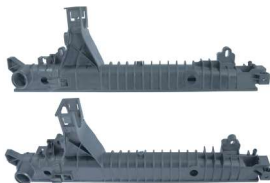

9060 / Intercooler Jetta Tsi Superior

415mm x 49mm

9061 / Intercooler Jetta Tsi Inferior

415mm x 48mm

9062 / Jetta / Passat Superior 10/15

451mm x 34mm

9063 / Jetta / Passat Inferior 10/15

451mm x 34mm

9065 / Touareg / Q7 Cayene Inferior

556mm x 48mm

9066 / Touareg/Q7/Cayene Superior 2 Mangueiras

556mm x 48mm

9100 / Polo / Virtus

415mm x 34mm

9101 / Passat / Jetta Superior

415mm x 48mm

CAIXAS IMPORT. VOLVO

7470 / C70 / V70 / S70 XC850 93/00 Lado Motorista

415mm x 57mm

7471 / C70 / V70 / S70 XC850 93/00 Lado Carona

415mm x 57mm

7767 / XC-90 07/14 2.5/3.2 Superior

555mm x 56mm

7768 / XC-90 07/14 2.5/3.2 Inferior

555mm x 55,5mm

7769 / S60 2.0/2.4/2.5 07/14 S80 2.8/2.9 99/06 Superior

443mm x 56mm

7770 / S60 2.0/2.4/2.5 07/14 S80 2.8/2.9 99/06 Inferior

443mm x 56mm

9064 / S40 Superior 95/99

680mm x 49mm