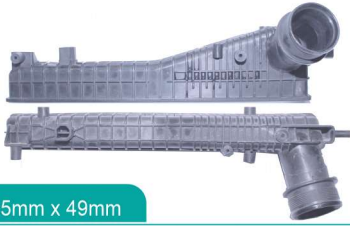

9060 / Intercooler Jetta Tsi Superior

415mm x 49mm

9061 / Intercooler Jetta Tsi Inferior

415mm x 48mm

9062 / Jetta / Passat Superior 10/15

451mm x 34mm

9063 / Jetta / Passat Inferior 10/15

451mm x 34mm

9065 / Touareg / Q7 Cayene Inferior

556mm x 48mm

9066 / Touareg/Q7/Cayene Superior 2 Mangueiras

556mm x 48mm

9100 / Polo / Virtus

415mm x 34mm

9101 / Passat / Jetta Superior

415mm x 48mm

CAIXAS IMPORT. VOLVO

7470 / C70 / V70 / S70 XC850 93/00 Lado Motorista

415mm x 57mm

7471 / C70 / V70 / S70 XC850 93/00 Lado Carona

415mm x 57mm

7767 / XC-90 07/14 2.5/3.2 Superior

555mm x 56mm

7768 / XC-90 07/14 2.5/3.2 Inferior