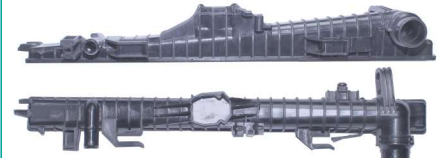

9060 / Intercooler Jetta Tsi Superior

415mm x 49mm

9061 / Intercooler Jetta Tsi Inferior

415mm x 48mm

9062 / Jetta / Passat Superior 10/15

451mm x 34mm

9063 / Jetta / Passat Inferior 10/15

451mm x 34mm

9065 / Touareg / Q7 Cayene Inferior

556mm x 48mm

9066 / Touareg/Q7/Cayene Superior 2 Mangueiras

556mm x 48mm

9100 / Polo / Virtus

415mm x 34mm

9101 / Passat / Jetta Superior

415mm x 48mm