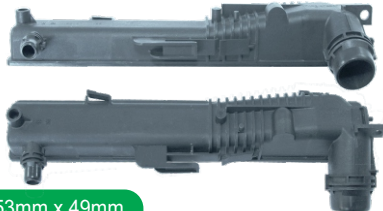

7973

Reservatório

460mm x 62mm

8001

X3 07> lado carona

514mm x 47mm

8002

116/118/120 10>  
superior com bico