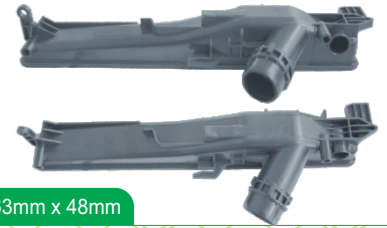

# CAIXAS IMPOR. BMW

**7579** X3 3.0/L6 07/10

515mm x 48mm

**7581** X3/E83 2.0/3.0 04

514mm x 48mm

**7582** BMW 135/Z4/3350 L6  
3.0 07/13 2 retornos

363mm x 48mm

**7583** X3 3.0L L6 11>  
lado motorista

574mm x 51mm

**7584** X3 3.0L L6  
11> lado carona

573mm x 50mm

**7585** X3 D/G 3.0L L6  
11/14 lado carona

406mm x 50mm

**7586** X3 D/G 3.0L L6  
11/14 lado motorista

406mm x 50mm

**7616** X5 superior

625mm x 55mm

**7617** X5 inferior

625mm x 55mm

**7618** X5 E53 3.0L  
superior com bocal

625mm x 55mm

**7619** 325 90/95 superior

458mm x 60mm

**7620** 318/323/328/325  
98/03 superior