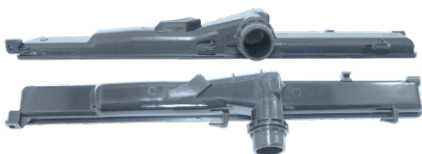

625mm x 55mm

**7617** X5 inferior

625mm x 55mm

**7618** X5 E53 3.0L  
superior com bocal

625mm x 55mm

**7619** 325 90/95 superior

458mm x 60mm

**7620** 318/323/328/325  
98/03 superior

466mm x 47mm

**7621** 318/323/325  
98/03 inferior

466mm x 47mm

**7623** 116/120/128-I  
Z4/X1 09> superior

476mm x 48mm

**7624** 116/120/128I  
Z4/X1 09> inferior

476mm x 48mm

**7625** 525/528/540/740  
superior engate rápido

458mm x 60mm

**7626** 525/528/540/740  
inferior engate rápido

458mm x 60mm

**7627** BMW 740/750/528/540  
superior

458mm x 60mm