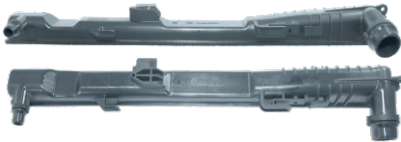

# CAIXAS IMPOR. BMW

**7579** X3 3.0/L6 07/10

515mm x 48mm

**7581** X3/E83 2.0/3.0 04

514mm x 48mm

**7582** BMW 135/Z4/3350 L6  
3.0 07/13 2 retornos

363mm x 48mm

**7583** X3 3.0L L6 11>  
lado motorista

574mm x 51mm

**7584** X3 3.0L L6  
11> lado carona

573mm x 50mm

**7585** X3 D/G 3.0L L6  
11/14 lado carona

406mm x 50mm

**7586** X3 D/G 3.0L L6  
11/14 lado motorista

406mm x 50mm

**7616** X5 superior