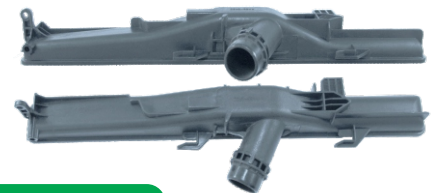

466mm x 47mm

**7621** 318/323/325  
98/03 inferior

466mm x 47mm

**7623** 116/120/128-I  
Z4/X1 09> superior

476mm x 48mm

**7624** 116/120/128I  
Z4/X1 09> inferior

476mm x 48mm

**7625** 525/528/540/740  
superior engate rápido

458mm x 60mm

**7626** 525/528/540/740  
inferior engate rápido

458mm x 60mm

**7627** BMW 740/750/528/540  
superior

458mm x 60mm