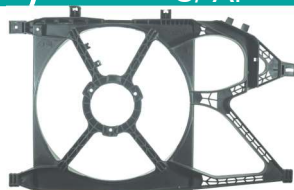

99722/

Corso / Montana
S/ Ar

99723/

Suporte Frontal Superior
Defletor/Radiador Corolla 1.8

99731/

City / New Fit 08/14
Água

99732 / Corolla 1.8 09/18 C/ Ar

99733 / Condensador CRV 12/17