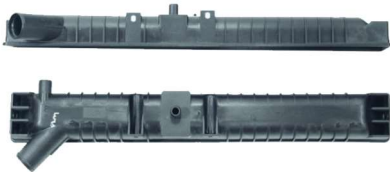

**CAIXAS KIA**

1130 / Grand Besta Superior

555mm x 53mm

1131 / Besta GS Inferior

556mm x 45mm

1132 / Besta GS Superior

556mm x 45mm

1133 / Kia Bongo 2.5 Diesel 13/19 Inferior

589mm x 61mm

7250 / Bongo Nova Superior

588mm x 62mm

11711 / Bongo Superior

557mm x 69mm

11712 / Bongo Inferior

557mm x 69mm

**CAIXAS PESADA IMPORT.**

7164 / Iveco 35 S13 / Ducato Moderna Superior Peq.

462mm x 52mm

7168 / Iveco 35 S13 / Ducato Moderna Inferior Peq.

462mm x 52mm

7897 / Man TGX Reservatorio

964mm x 73mm

7902 / Man TGX inferior

964mm x 73mm