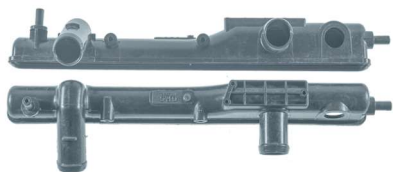

## LINHA LEVE

LINHA LEVE

LINHA LEVE

LINHA LEVE

1081 / Clio 1.6 Argentino

415mm x 42mm

1097 / Logan/Sandero 1.0 2014

417 mm x 28 mm

1195 / Clio Agulha Superior

380mm x 42mm

1196 / Clio Agulha Inferior

380mm x 42mm

7800 / Vitara Superior Mangueira LD

544mm x 47mm

7801 / Vitara / Tracker Inferior C/ Elemento

544mm x 47mm

7802 / Vitara / Tracker Superior Mangueira LE

544mm x 47mm

7955 / Vitara Inferior S/ Elemento

544mm x 47mm