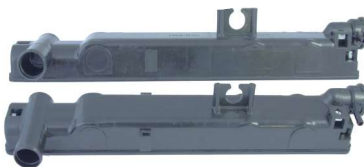

8045

Camry Inferior

795mm x 48mm

8046

Corolla Novo Superior

370mm x 41mm

8300

Empilhadeira Superior
Lado Motorista