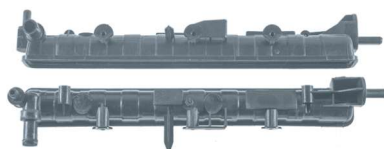

365mm x 34mm

1079 / Logan/Sandero 1.0
2014 C/ Bico

415 mm x 23 mm

1080 / Megane Superior

415mm x 42mm

1081 / Clio 1.6 Argentino

415mm x 42mm

1097 / Logan/Sandero 1.0
2014

415 mm x 23 mm

1195 / Clio Agulha Superior

380mm x 42mm

1196 / Clio Agulha Inferior

380mm x 42mm

CAIXAS SUZUKI

7800 / Vitara Superior
Mangueira LD

544mm x 47mm