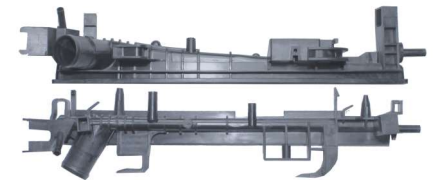

1079 / Logan/Sandero 1.0
2014 C/ Bico