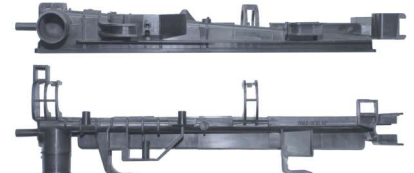

365mm x 34mm

1079 / Logan/Sandero 1.0
2014 C/ Bico

415 mm x 23 mm

1080 / Megane Superior

415mm x 42mm

1081 / Clio 1.6 Argentino

415mm x 42mm

1097 / Logan/Sandero 1.0
2014

415 mm x 23 mm

1195 / Clio Agulha Superior

380mm x 42mm

1196 / Clio Agulha Inferior

380mm x 42mm

CAIXAS SUZUKI

7800 / Vitara Superior
Mangueira LD

544mm x 47mm