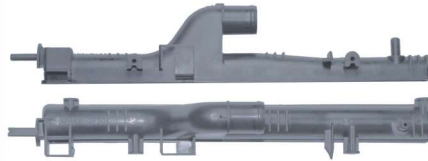

evelyn@supersoldas.com.br

fabiana@supersoldas.com.br

fernanda@supersoldas.com.br

ketlyn@supersoldas.com.br

1063 / Duster
Mangueira na Ponta

417mm x 42mm

1064 / Duster
Mangueira no Meio

417mm x 42mm

1069 / Master Inferior 2013>
Lado Retorno

492mm x 40mm

1070 / Megane/Logan/Clio
Sandero Inferior S/ Tubete

415mm x 42mm

1071 / Megane/Logan/Clio
Sandero Inferior C/ Tubete

415mm x 42mm

1072 / Clio Agulha Inferior
S/ Tubete