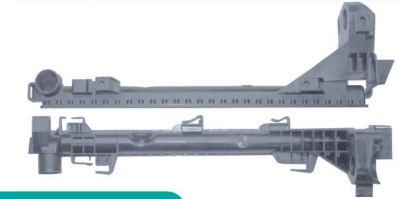

1068 / Master Superior 2013>