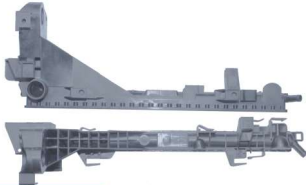

1069 / Master Inferior 2013>
Lado Retorno

492mm x 40mm

1070 / Megane/Logan/Clio
Sandero Inferior S/ Tubete

415mm x 42mm

1071 / Megane/Logan/Clio
Sandero Inferior C/ Tubete

415mm x 42mm

1072 / Clio Agulha Inferior
S/ Tubete