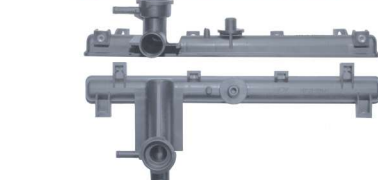

378mm x 42mm

1075 / Sandero C/ Bico

410mm x 34mm

1076 / Sandero S/ Bico

410mm x 34mm

1077 / Kwid 1.0 12V Inferior
2017/2020

365mm x 34mm

1078 / Kwid 1.0 12V Superior
2017/2020

415 mm x 23 mm

1195 / Clio Agulha Superior

380mm x 42mm

1196 / Clio Agulha Inferior

380mm x 42mm

CAIXAS SUZUKI

7800 / Vitara Superior
Mangueira LD

544mm x 47mm