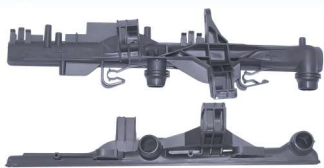

CAIXAS IVECO

7430 / Iveco Daily 2013>5C16
MotorEuroV LD Motorista