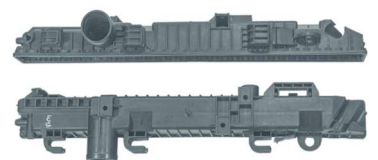

497mm x 77mm

11710 / Accelo S/ Retorno

497mm x 77mm

11713 / Axor Inferior Similar Valeo

690mm x 80mm

11714 / Atego Superior Similar Behr Bico

582mm x 60mm

11715 / Atego Inferior Similar Behr Mangueira do Lado

582mm x 60mm

11719 / Atego Inferior Similar Behr Mangueira Ponta

582mm x 60mm

11724 / 0500 Mangueira LE S/ Respiro

655mm x 92mm

11725 / Axor Superior C/ Retorno Similar Valeo

690mm x 80mm

11738 / Ateção Similar Valeo Inferior Bocal Duplo